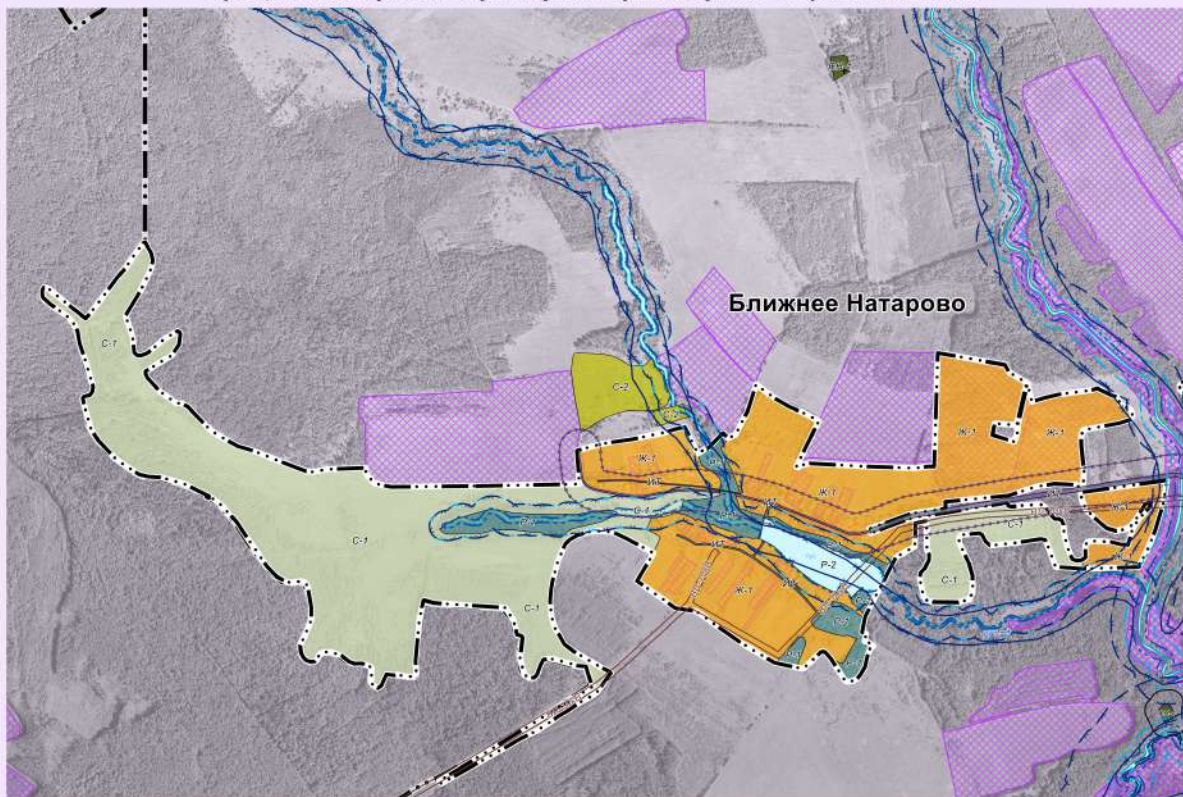

2023

П
Р
А
В
И
Л
А

З
Е
М
Л
Е
П
О
Л
Ь
З
О
В
А
Н
И
Я

И

З
А
С
Т
Р
О
Й
К
И

Приложение №1

ФРАГМЕНТ
карты градостроительного зонирования
и зон с особыми условиями использования территории д. Ближнее Натарово
муниципального образования сельского поселения "Село Дуброво"
муниципального района "Город Киров и Кировский район" Калужской области

Масштаб 1: 14 000

Глава администрации
МО СП "Село Дуброво"

А.М.Зайцев