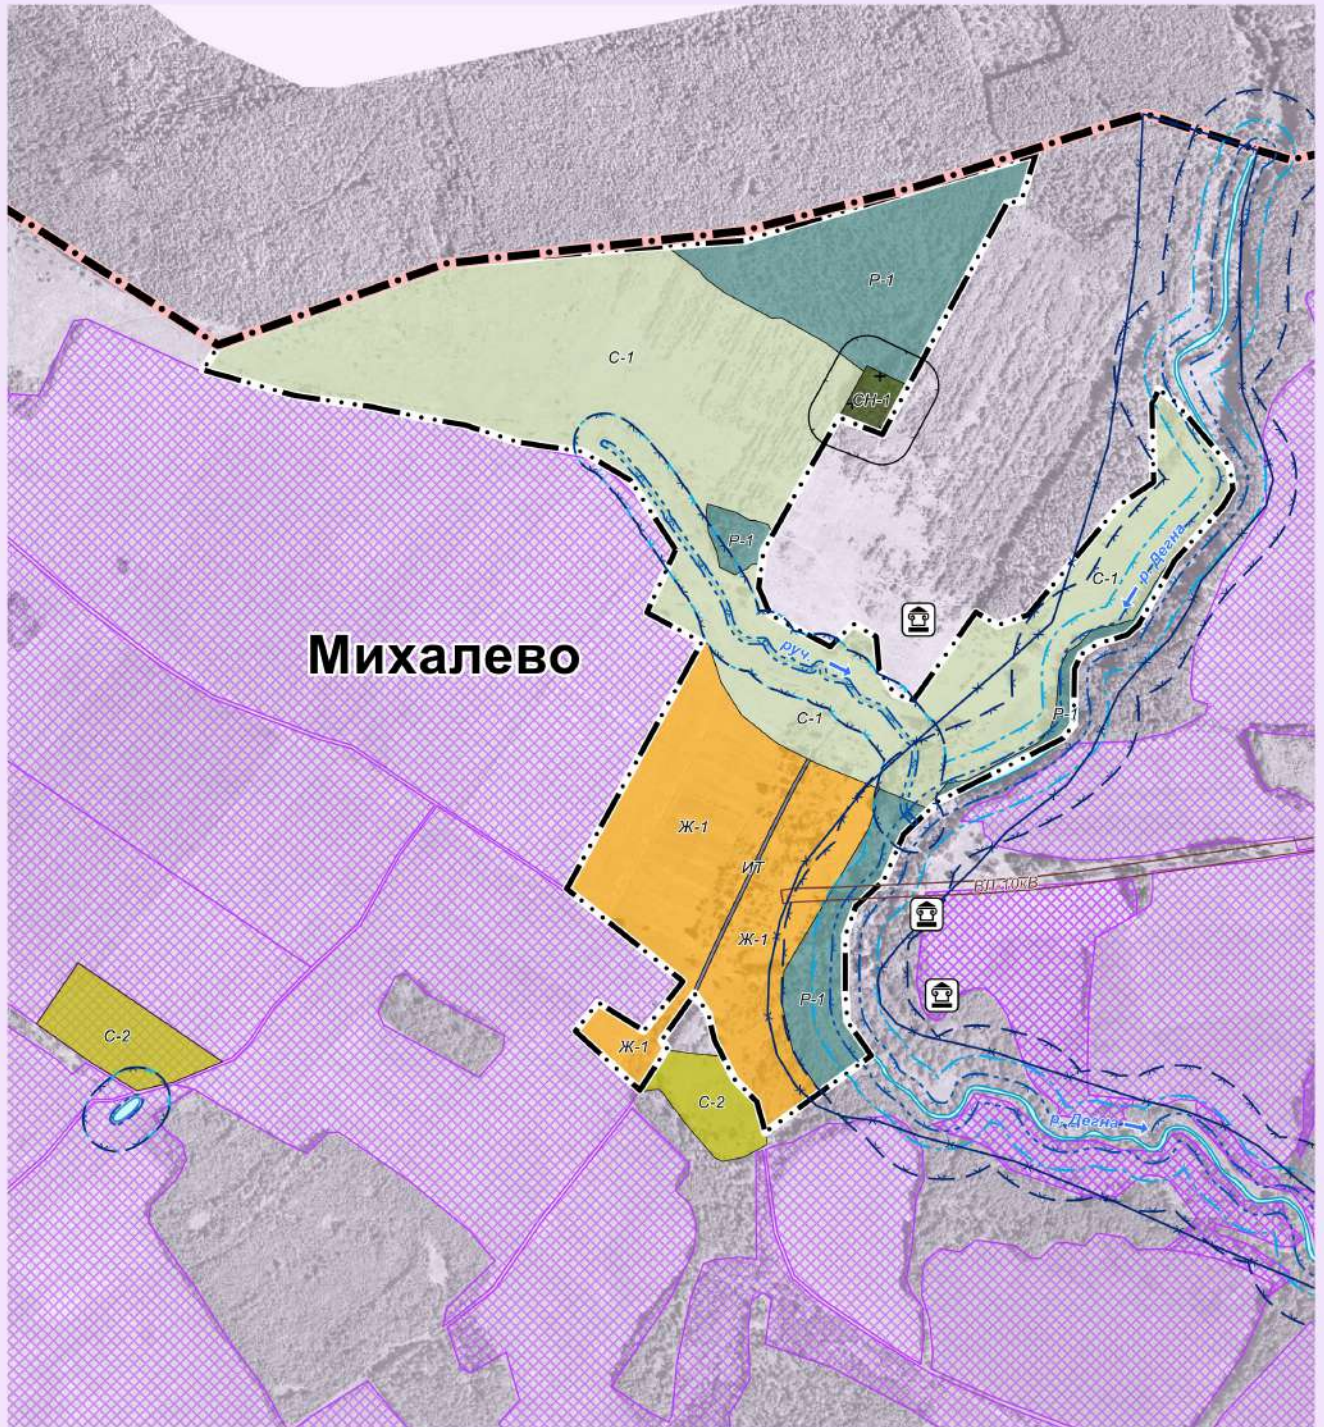

2023

ФРАГМЕНТ

**карты градостроительного зонирования
и зон с особыми условиями использования территории д. Михалево
муниципального образования сельского поселения "Село Дуброво"
муниципального района "Город Киров и Кировский район" Калужской области**

П
Р
А
В
И
Л
А

З
Е
М
Л
Ё
П
О
Л
Ь
З
О
В
Л
Н
И
Я

И

З
Д
Е
Т
Р
О
Й
К
И

Масштаб 1: 9 000

Глава администрации
МО СП "Село Дуброво"

_____ А.М.Зайцев