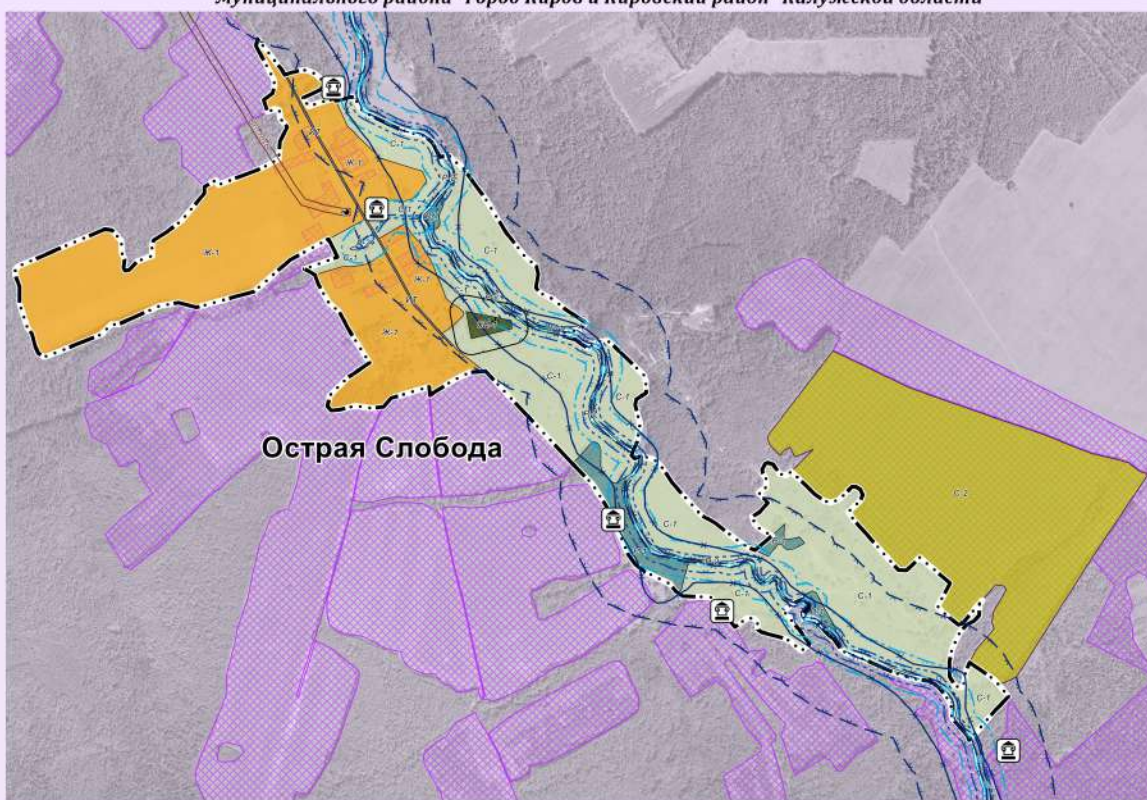

2023

П
Р
А
В
И
Л
А

З
Е
М
Е
П
О
Л
Ь
З
О
В
А
Н
И
Я

И

З
А
С
Т
Р
О
Й
К
И

Приложение №4

ФРАГМЕНТ
карты градостроительного зонирования
и зон с особыми условиями использования территории д. Острая Слобода
муниципального образования сельского поселения "Село Дуброво"
муниципального района "Город Киров и Кировский район" Калужской области

Масштаб 1: 12 000

Глава администрации
МО СП "Село Дуброво"

А.М.Зайцев