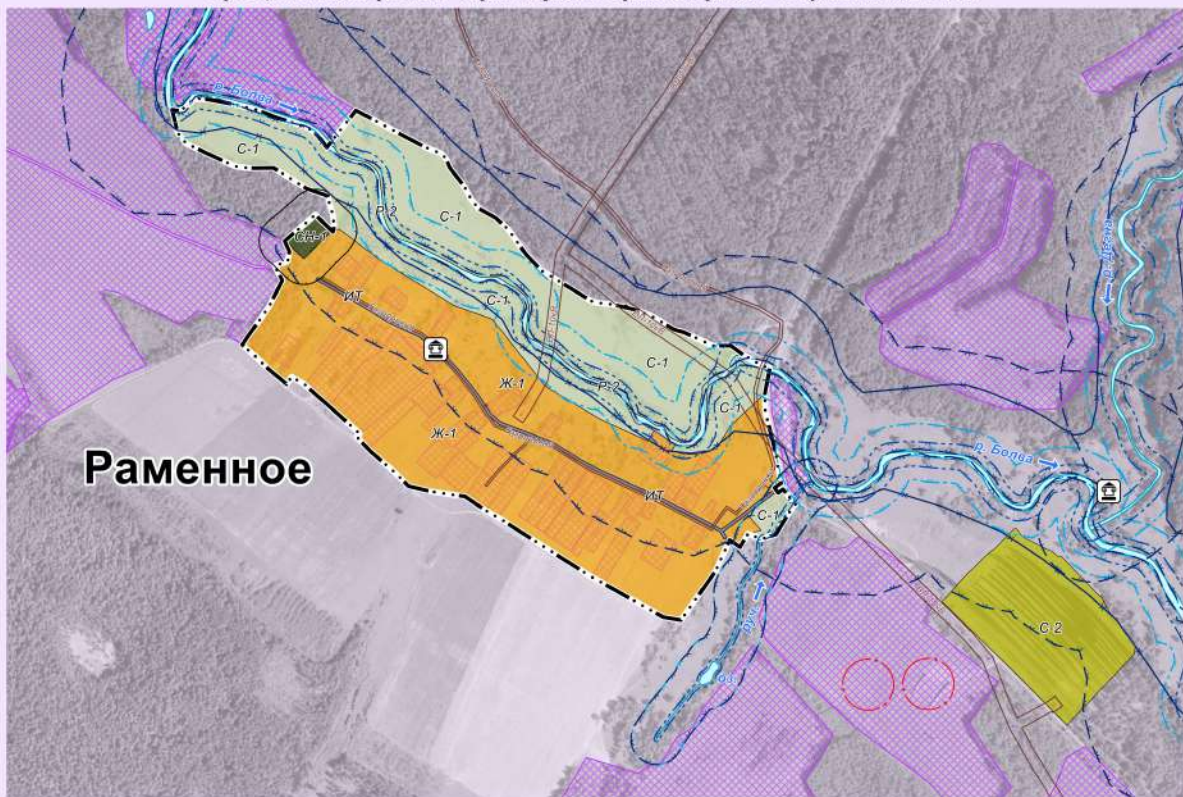

2023

П  
Р  
А  
В  
И  
Л  
А  
  
З  
Е  
М  
Л  
Е  
П  
О  
Л  
Ь  
З  
О  
В  
А  
Н  
И  
Я  
  
И  
  
З  
А  
С  
Т  
Р  
О  
Й  
К  
И

Приложение №5

**ФРАГМЕНТ**  
карты градостроительного зонирования  
и зон с особыми условиями использования территории д. Раменное  
муниципального образования сельского поселения "Село Дуброво"  
муниципального района "Город Киров и Кировский район" Калужской области

Масштаб 1: 7 500

Глава администрации  
МО СП "Село Дуброво"

А.М.Зайцев