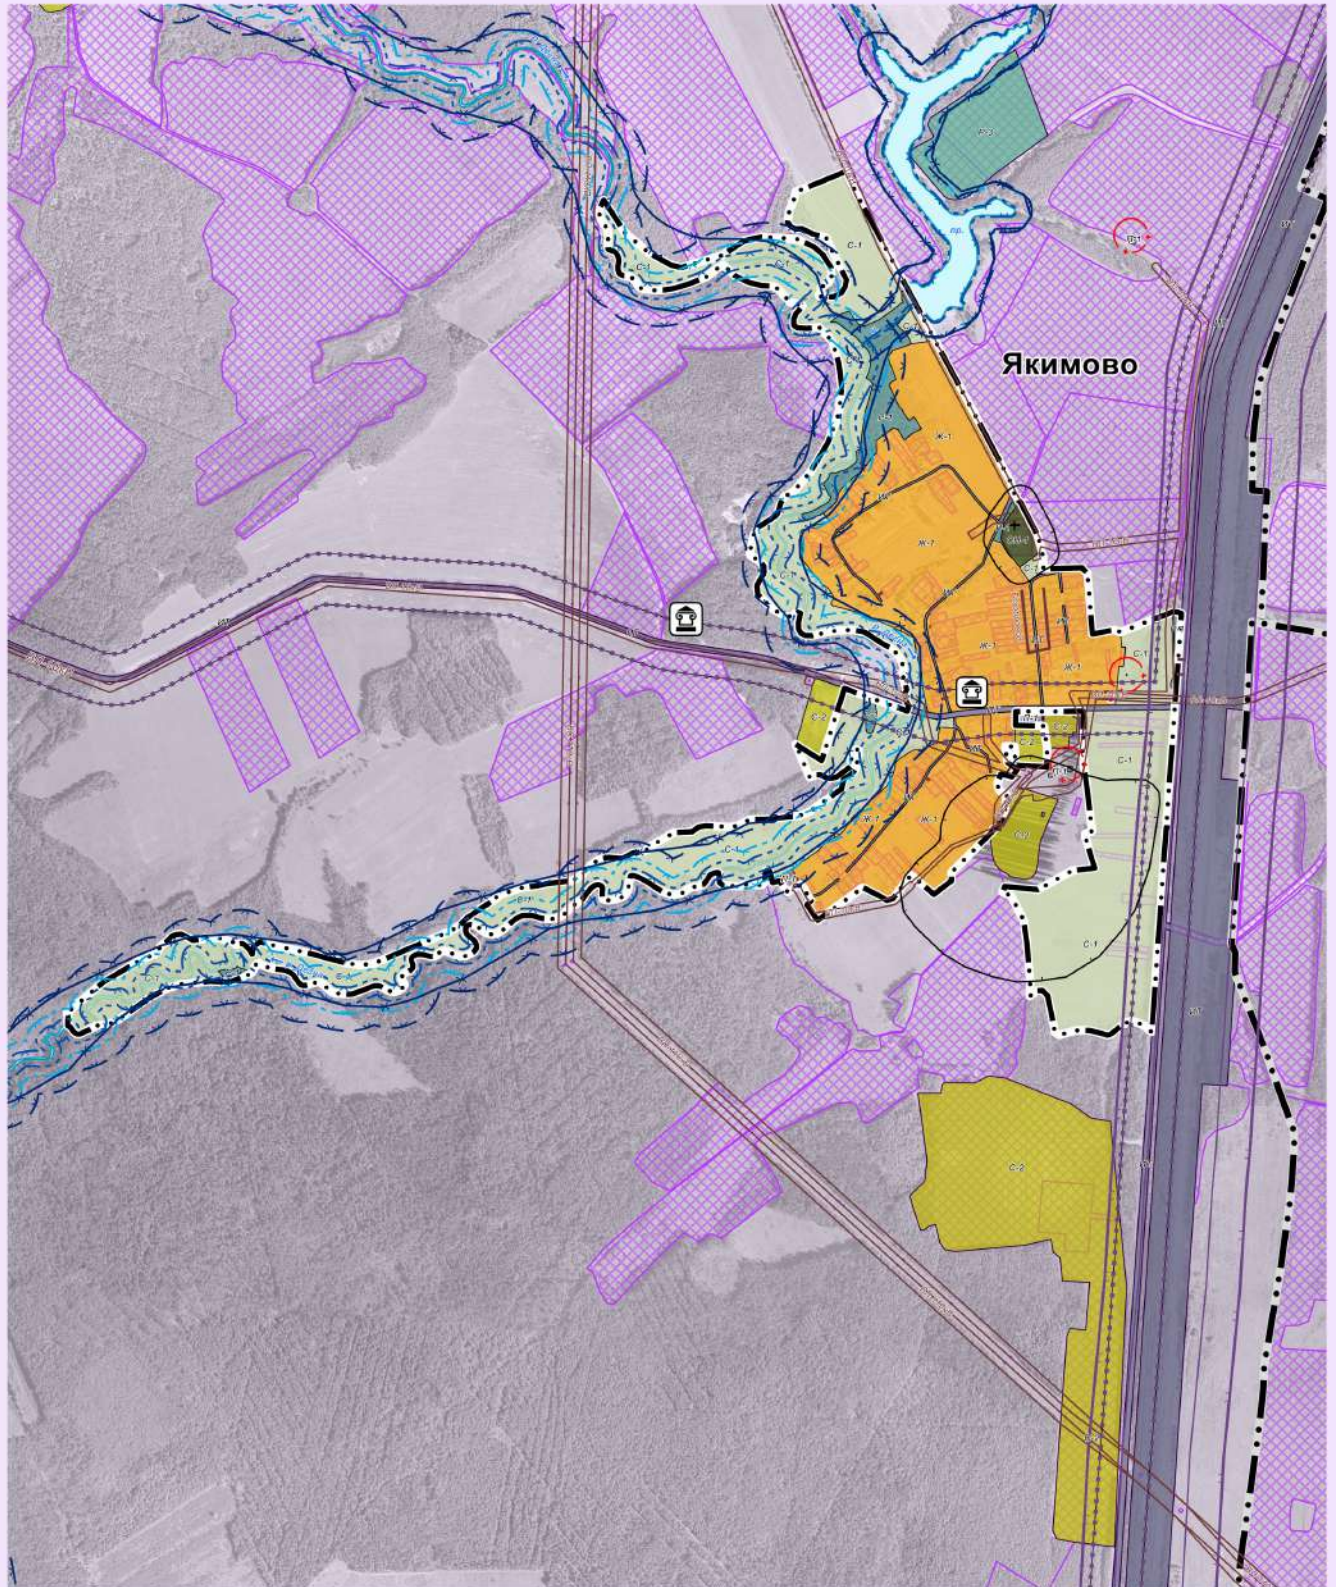

2023

ФРАГМЕНТ

карты градостроительного зонирования
и зон с особыми условиями использования территории д. Якимово
муниципального образования сельского поселения "Село Дуброво"
муниципального района "Город Киров и Кировский район" Калужской области

П
Р
А
В
И
Л
А

З
Е
М
Л
Е
П
О
Л
Ь
З
О
В
Л
Н
И
Я

И

З
Д
Е
Т
Р
О
Й
К
И

Масштаб 1: 16 000

Глава администрации
МО СП "Село Дуброво"

А.М.Зайцев