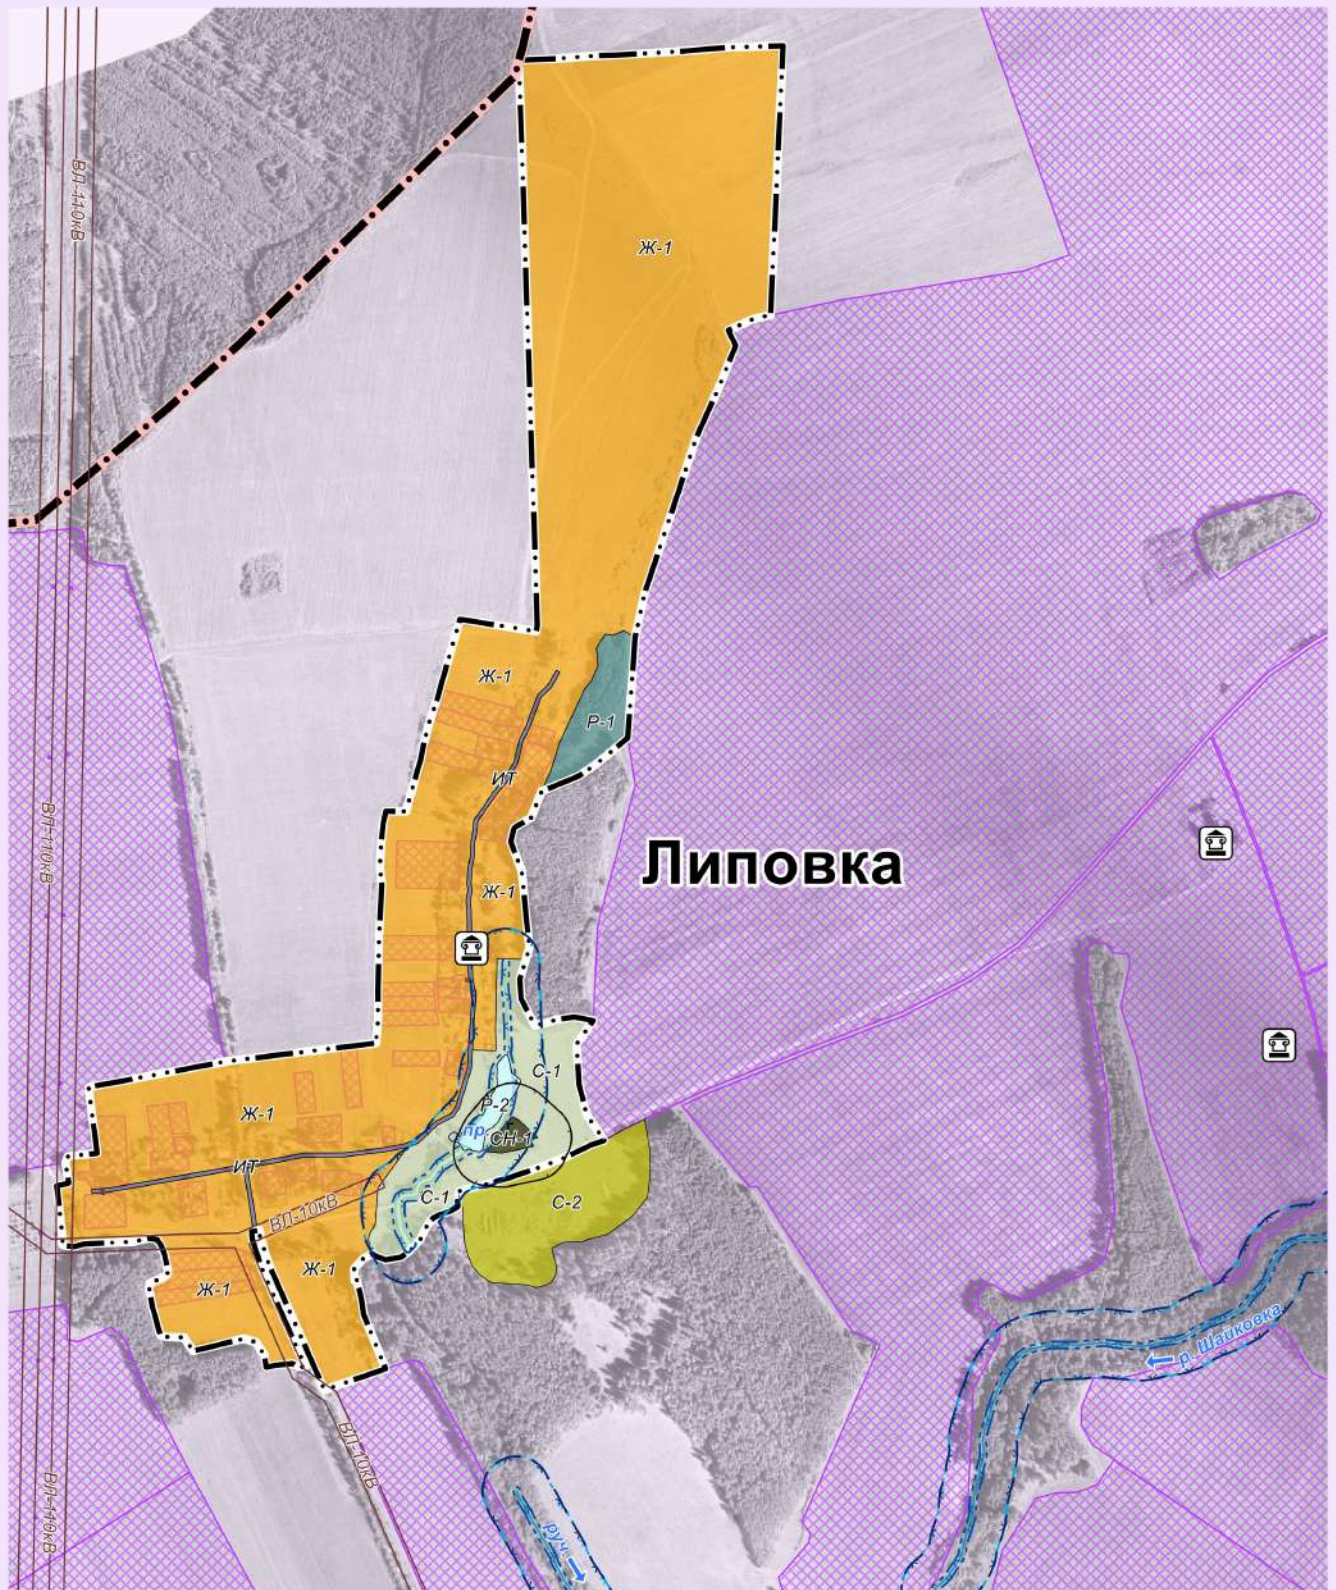

2023

**ФРАГМЕНТ**  
**карты градостроительного зонирования**  
**и зон с особыми условиями использования территории д. Липовка**  
**муниципального образования сельского поселения "Село Дуброво"**  
**муниципального района "Город Киров и Кировский район" Калужской области**

П  
Р  
А  
В  
И  
Л  
А  
  
З  
Е  
М  
Л  
Є  
П  
О  
Л  
Ь  
З  
О  
В  
Л  
Н  
И  
Я  
  
И  
  
З  
Д  
Е  
Т  
Р  
О  
Й  
К  
И

Масштаб 1: 8 000

Глава администрации  
 МО СП "Село Дуброво"

\_\_\_\_\_ А.М.Зайцев