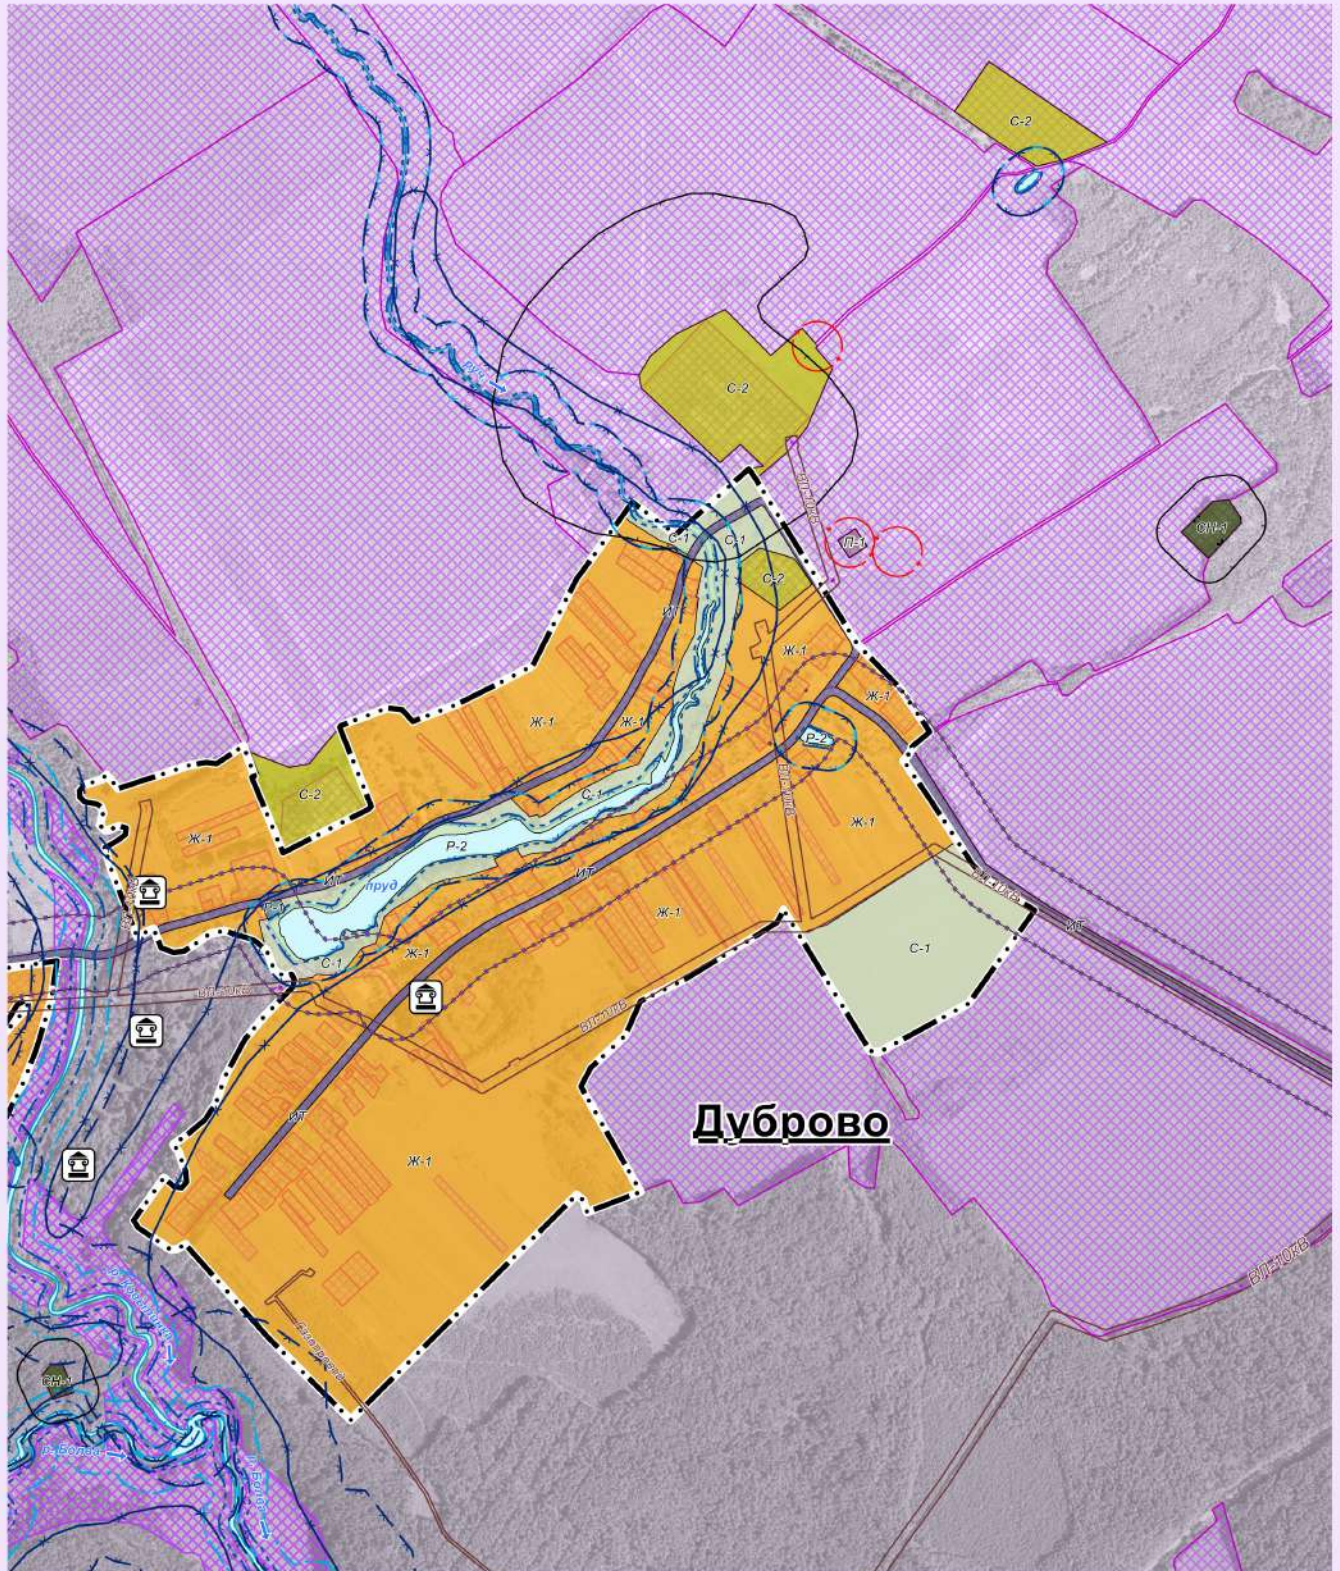

2023

**ФРАГМЕНТ**

**карты градостроительного зонирования  
и зон с особыми условиями использования территории с. Дуброво  
муниципального образования сельского поселения "Село Дуброво"  
муниципального района "Город Киров и Кировский район" Калужской области**

П  
Р  
А  
В  
И  
Л  
А  
  
З  
Е  
М  
Л  
Ё  
П  
О  
Л  
Ь  
З  
О  
В  
Л  
Н  
И  
Я  
  
И  
  
З  
Д  
Е  
Т  
Р  
О  
Й  
К  
И

Масштаб 1: 11 000

Глава администрации  
МО СП "Село Дуброво"

А.М.Зайцев